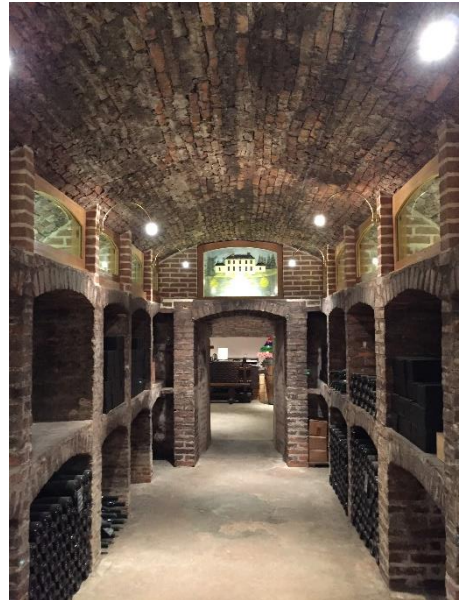

DOMAINE VITICOLE 43 HA  
SECTEUR **OISLY 41700**  
RECHERCHE 3 SALARIES CDI  
(CAUSE DEPART EN RETRAITE)

- Travail dans la vigne
- Conduite de tracteur
- Travail de cave

Merci de nous contacter

Tel : 02-54-79-52-65