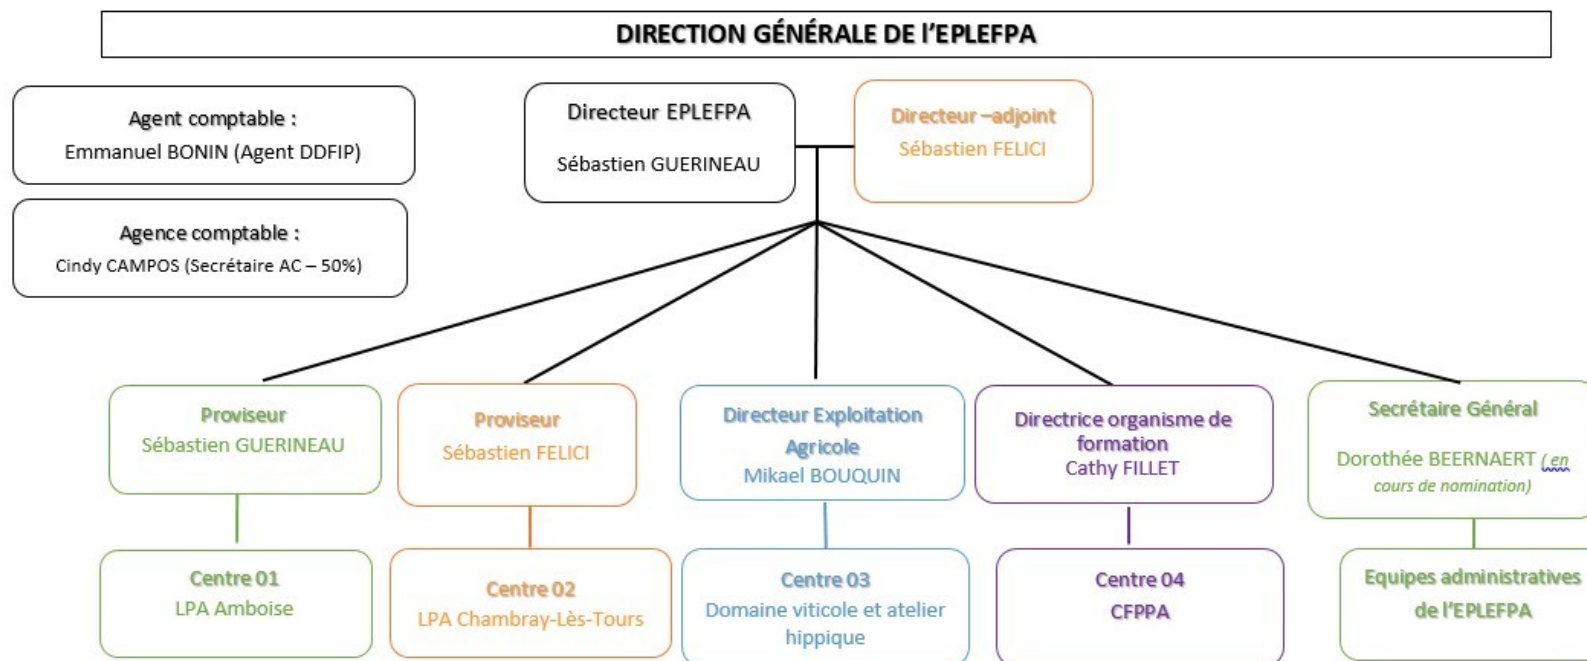

# Ordre du jour de la visio

- ▶ Retour sur la rentrée : actualités
- ▶ Point vendanges (MB), séjour intégration CLT (SF) Amboise (SG),
- ▶ Projet d'établissement et image de l'établissement, Ekole (SG/ SF)
- ▶ Représentation des parents dans les instances, CPEs
- ▶ Réponse à vos questions

# ORGANIGRAMME DE L'EPLEFPA

Etablissement Public Local d'Enseignement et de Formation  
Professionnelle Agricole de Amboise - Chambray-Lès-Tours

## ORGANIGRAMME EPLEFPA D'AMBOISE ET CHAMBRAY-LES-TOURS

Version 7

Au 31/08/2023

# Image de l'établissement

- ▶ Pourquoi une nouvelle image?
  - ▶ Lien Amboise et Chambray les Tours
  - ▶ Répondre à un enjeu d'attractivité
  - ▶ Une image moderne et dynamique
  - ▶ Un lien entre environnement et éducation
  - ▶ Une déclinaison sur tous nos supports